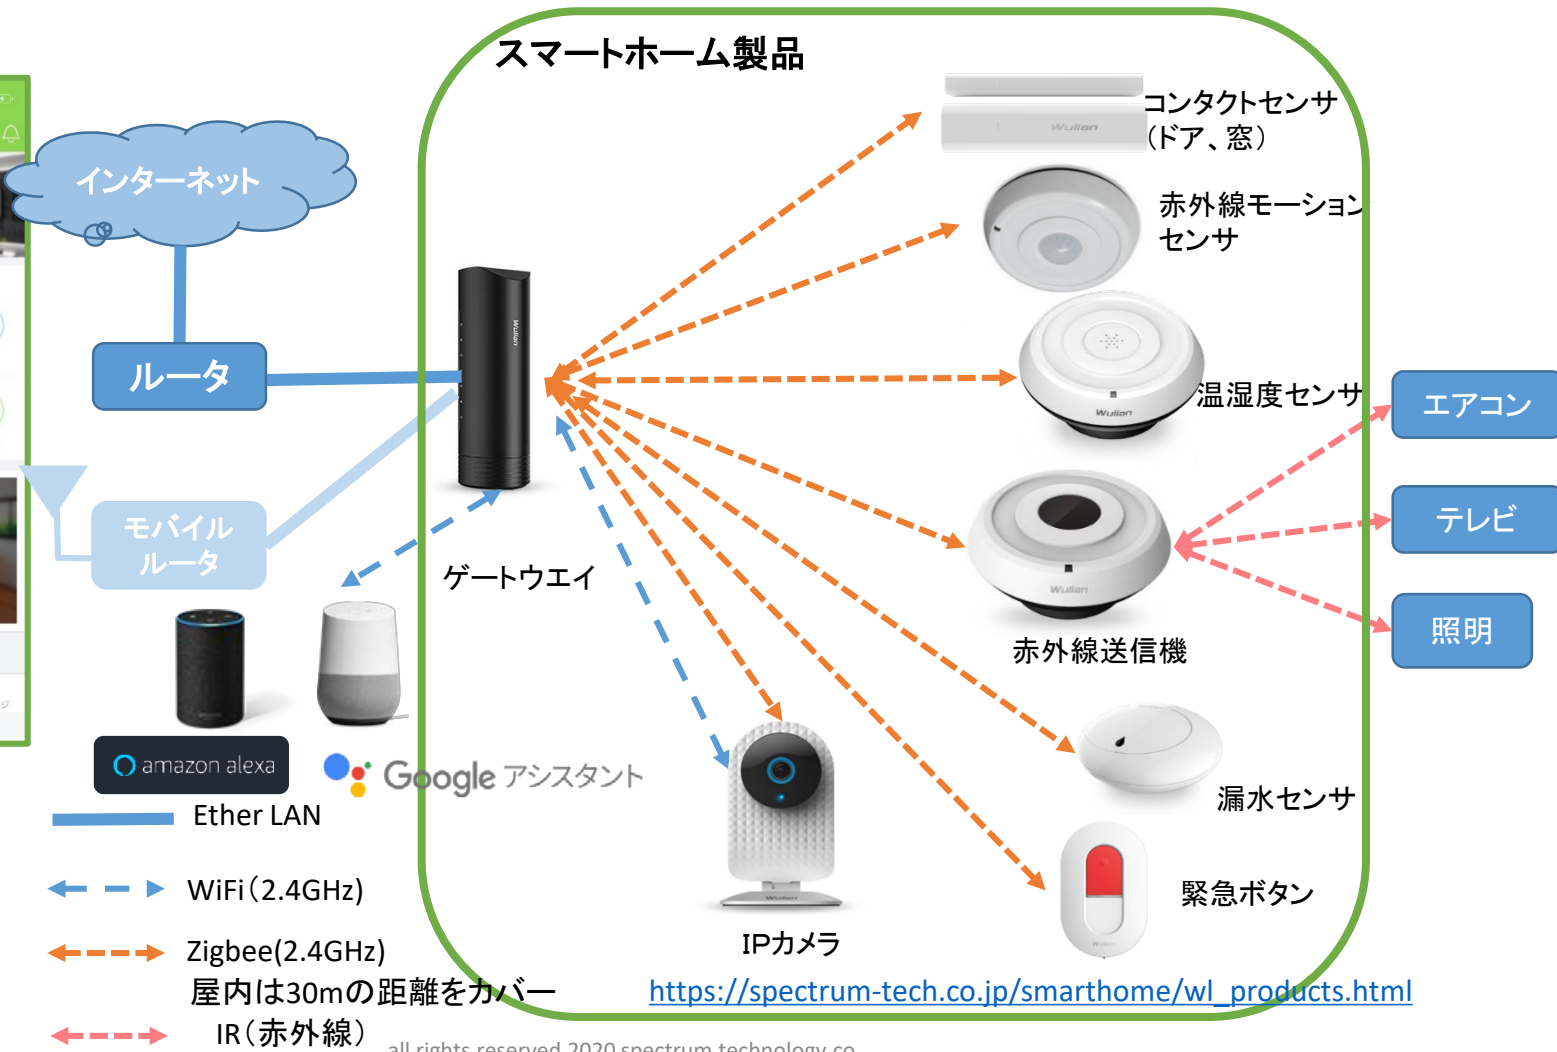

スマートホームで実現できること

① ホームセキュリティ

スマホを使い自己完結型(セルフ型)のホームセキュリティ製品で、侵入検知、緊急通報が可能です。外出、在宅などのシーン切替により操作は非常に簡単です。契約期間に縛りがなく、月額料金も無料です。

② 高齢者、お子様、ペットの見守り、熱中症対策

人感センサにより、高齢者、お子様、ペットの行動状況を把握します。ペンダント型の緊急ボタンにより、緊急通報が可能です。遠隔からカメラでの確認、呼びかけもできます。温湿度センサを使い、エアコンを自動的にオンする熱中症対策にも利用できます。

③ 家電製品の遠隔操作、AIスピーカ連携

エアコン、テレビ、照明などの赤外線リモコンで動作する家電製品を遠隔から操作できます。また、タイマで自動起動することもできます。AIスピーカ(アレクサ、グーグルホーム)と連携してシーンを切り替えて簡単に操作できます(ただいまと言って、照明、エアコン、テレビを一斉起動など)。

④ 家族で情報共有

家族でスマホを利用して、情報を共有できます。お子様が帰宅した。買い物で外出したなどを共有できます。Lineなどのツールと組み合わせて利用。

スマートホーム概要図

2020年9月末まで医療従事者限定で、3割引で提供

スマホアプリ画面

- amazon alexa
- Google アシスタント
- Ether LAN
- ⬅️ - - ➡️ WiFi (2.4GHz)
- ⬅️ - - - ➡️ Zigbee (2.4GHz)
- ⬅️ - - - - ➡️ IR (赤外線)

屋内は30mの距離をカバー

https://spectrum-tech.co.jp/smarthome/wl_products.html