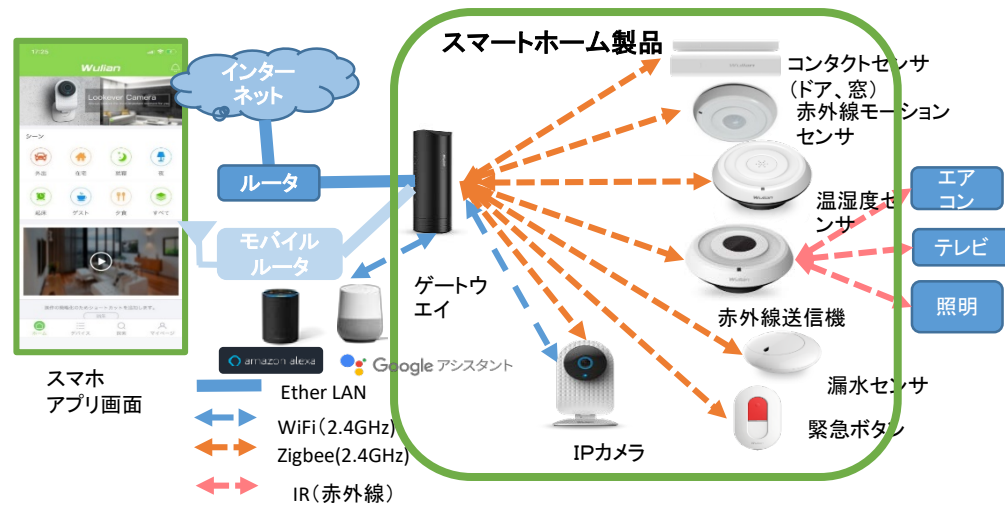

特徴

(1) 優れたデザインと最新のテクノロジーの融合

ひとつのメーカーによる洗練され、統一したデザインにより、住環境に溶け込みます。ひとつのアプリで全てのスマートホーム製品(各種センサ、ドアホン、電子錠、電動カーテン、カメラ、照明)に対応し、お客様の利便性の向上を図りました。また、マイルール機能により、操作はシーン切替のみで、完全自動化を実現しました。学習機能付きの赤外線送信機により、既存の家電製品(エアコン、TV、照明、オーディオなど)を買い替えしないで全てのメーカーに対応できます。また、AIスピーカは、アマゾンのAlexa、グーグルHomeに対応します。

スマートホームで実現できること

① ホームセキュリティ

スマホを使い自己完結型(セルフ型)のホームセキュリティ製品で、侵入検知、緊急通報が可能です。外出、在宅などのシーン切替により操作は非常に簡単です。契約期間に縛りがなく、月額料金も無料です。

② 高齢者、お子様、ペットの見守り、熱中症対策

人感センサにより、高齢者、お子様、ペットの行動状況を把握します。ペンダント型の緊急ボタンにより、緊急通報が可能です。遠隔からカメラでの確認、呼びかけもできます。温湿度センサを使い、エアコンを自動的にオンする熱中症対策にも利用できます。

③ 家電製品の遠隔操作、AIスピーカ連携

エアコン、テレビ、照明などの赤外線リモコンで動作する家電製品を遠隔から操作できます。また、タイマで自動起動することもできます。AIスピーカ(アレクサ、グーグルホーム)と連携してシーンを切り替えて簡単に操作できます(ただいまと言って、照明、エアコン、テレビを一斉起動など)。

④ 家族で情報共有

家族でスマホを利用して、情報を共有できます。お子様が帰宅した。買い物で外出したなどを共有できます。Lineなどのツールと組み合わせて利用。

スマートホーム概要図

2020年9月末まで医療従事者限定で、3割引で提供

スマホアプリ画面

- amazon alexa
- Google アシスタント
- Ether LAN
- ⬅️ - - ➡️ WiFi (2.4GHz)
- ⬅️ - - - ➡️ Zigbee (2.4GHz)
- ⬅️ - - - - ➡️ IR (赤外線)

屋内は30mの距離をカバー

https://spectrum-tech.co.jp/smarthome/wl_products.html